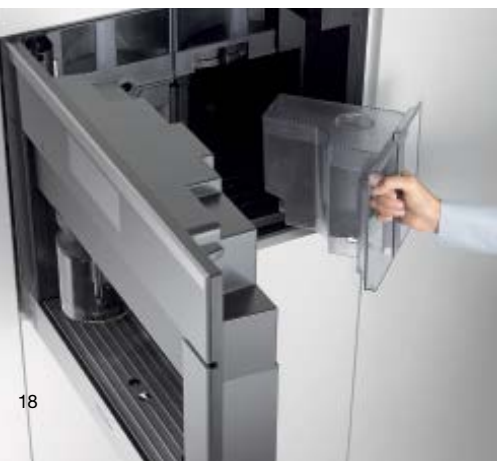

# Minden konyhába az oda illő kávéfőző

**EasyClick-tejtartó**  
Innovatív és csak a Mielénél elérhető: az üveg tejtartó egészen egyszerűen és kényelmesen előlről felhelyezhető ill. levehető.

**CupSensor**  
Ideális távolság: a CupSensor érzékeli a csésze magasságát és a megfelelő pozícióba állítja a központi kifolyót.